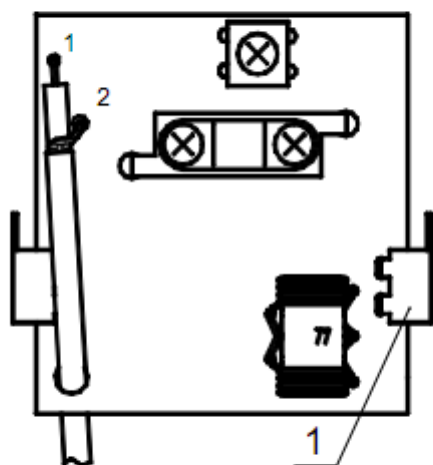

УСИЛИТЕЛЬ ТЕЛЕВИЗИОННЫХ СИГНАЛОВ LSA-421

ПАСПОРТ
421.00.00ПС

1. ОБЩИЕ СВЕДЕНИЯ

Широкополосный усилитель LSA-421 предназначен для усиления телевизионного сигнала в метровом и дециметровом диапазонах волн. Изделие применяется в индивидуальных телевизионных антеннах: L012.16, L012.20, L012.20B1, L023.09, L023.12, L024.09, L024.12, L108.00, L108.00B.

3. УКАЗАНИЯ ПО МОНТАЖУ

Согнуть монтажные контакты 1 под углом 90° к плате усилителя, как показано на рисунке. Припаять кабель как показано на рисунке.

ВНИМАНИЕ! Пайку кабеля к плате производить паяльником мощностью не более 40Вт во избежание перегрева элементов усилителя.

4. ГАРАНТИЙНЫЕ ОБЯЗАТЕЛЬСТВА

Гарантийный срок эксплуатации на изделие 24 месяца со дня продажи при соблюдении требований эксплуатации. Претензии по работе и предложения следует направлять по адресу:

Россия, 121108, г. Москва,
ул. Ивана Франко, д.4

тел.146-13-04

Дата продажи _____