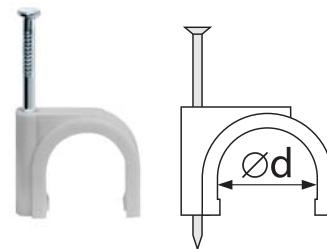

Пластиковые скобы Navigator серий NCR, NCS

Пластиковые скобы Navigator предназначены для быстрого и надежного крепления круглых и плоских кабелей. Возможно крепление к дереву, прессованному картону и швам кирпичной кладки, к штукатурке, бетону, кирпичу. Изготавливаются из гибкого негорючего ударопрочного полипропилена, гвоздь – закаленная оцинкованная сталь.

Код продукта	Расшифровка кода
NCR-04-50	CR – тип скобы (CR – круглые скобы; CS – плоские скобы)
	04 – размер d скобы, мм (монтируемого провода/кабеля)
	50 – количество штук в упаковке

NCS

Плоские пластиковые скобы Navigator серии NCS предназначены для быстрого и надежного крепления плоских кабелей.

В индивидуальной упаковке 50 шт. Вид упаковки – пакет с наклейкой.

Код продукта	Размер d, мм	Форма	Количество в упаковке			Штрихкод
			индивидуальной (шт.)	групповой (упак.)	транспортной (упак.)	
NCS-04-50	4	плоская	50	50	700	4670004 71079 1
NCS-05-50	5	плоская	50	50	600	4670004 71080 7
NCS-06-50	6	плоская	50	50	550	4670004 71081 4
NCS-07-50	7	плоская	50	50	450	4670004 71082 1
NCS-08-50	8	плоская	50	50	450	4670004 71083 8
NCS-09-50	9	плоская	50	50	450	4670004 71084 5
NCS-10-50	10	плоская	50	50	300	4670004 71085 2
NCS-12-50	12	плоская	50	50	250	4670004 71086 9
NCS-14-50	14	плоская	50	50	250	4670004 71087 6

Пластиковые скобы Navigator серий NCR, NCS

NCR

Круглые пластиковые скобы Navigator серии NCR предназначены для быстрого и надежного крепления круглых кабелей.

В индивидуальной упаковке 50 шт. Вид упаковки – пакет с наклейкой.