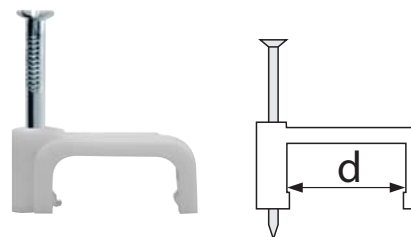

Пластиковые скобы Navigator серий NCR, NCS

Пластиковые скобы Navigator предназначены для быстрого и надежного крепления круглых и плоских кабелей. Возможно крепление к дереву, прессованному картону и швам кирпичной кладки, к штукатурке, бетону, кирпичу. Изготавливаются из гибкого негорючего ударопрочного полипропилена, гвоздь – закаленная оцинкованная сталь.

Код продукта	Расшифровка кода
NCR-04-50	CR – тип скобы (CR – круглые скобы; CS – плоские скобы)
	04 – размер d скобы, мм (монтируемого провода/кабеля)
	50 – количество штук в упаковке

NCS

Плоские пластиковые скобы Navigator серии NCS предназначены для быстрого и надежного крепления плоских кабелей.

В индивидуальной упаковке 50 шт. Вид упаковки – пакет с наклейкой.

Код продукта	Размер d, мм	Форма	Количество в упаковке			Штрихкод
			индивидуальной (шт.)	групповой (упак.)	транспортной (упак.)	
NCS-04-50	4	плоская	50	50	700	4670004 71079 1
NCS-05-50	5	плоская	50	50	600	4670004 71080 7
NCS-06-50	6	плоская	50	50	550	4670004 71081 4
NCS-07-50	7	плоская	50	50	450	4670004 71082 1
NCS-08-50	8	плоская	50	50	450	4670004 71083 8
NCS-09-50	9	плоская	50	50	450	4670004 71084 5
NCS-10-50	10	плоская	50	50	300	4670004 71085 2
NCS-12-50	12	плоская	50	50	250	4670004 71086 9
NCS-14-50	14	плоская	50	50	250	4670004 71087 6

Пластиковые скобы Navigator серий NCR, NCS

NCR

Круглые пластиковые скобы Navigator серии NCR предназначены для быстрого и надежного крепления круглых кабелей.

В индивидуальной упаковке 50 шт. Вид упаковки – пакет с наклейкой.