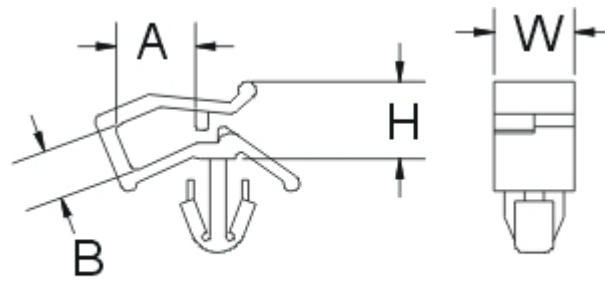

1201 WIRE SADDLE

NEW

Material: UL approved Nylon 66(White), 94V-0: JWS-0605, JW-0706
 UL approved Nylon 66, 94V-2: JWS-0910

Unit:mm	Item No.	Dimension				Packing
		H	A	B	W	
NEW	<input type="checkbox"/> JWS-0605	7.8	6.6	5.0	3.8	100pcs
NEW	<input type="checkbox"/> JWS-0706	9.7	7.7	6.4	3.8	
NEW	<input type="checkbox"/> JWS-0910	13.4	9.3	10.7	4.0	
NEW	<input type="checkbox"/> JWB-0706	9.7	7.7	6.4	4.0	

NEW

Material: UL approved Nylon 66(White), 94V-0

JWS-0402, JWS-0504

Unit:mm	Item No.	Dimension				Packing
		H	A	B	W	
	<input type="checkbox"/> JWS-0402	5.1	4.5	2.8	5	100pcs
	<input type="checkbox"/> JWS-0504	6.3	5.3	4.4	5.1	