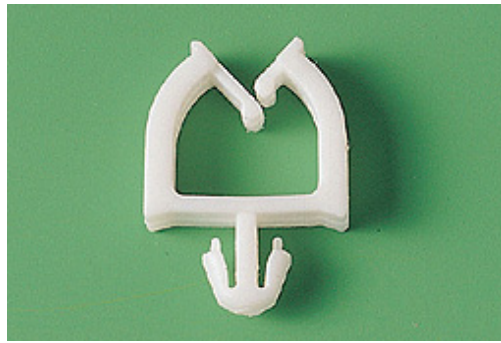

1201 WIRE SADDLE

NEW

Material: UL approved Nylon 66(White), 94V-0: JWS-0605, JW-0706
 UL approved Nylon 66, 94V-2: JWS-0910

Unit:mm	Item No.	Dimension				Packing
		H	A	B	W	
NEW	<input type="checkbox"/> JWS-0605	7.8	6.6	5.0	3.8	100pcs
NEW	<input type="checkbox"/> JWS-0706	9.7	7.7	6.4	3.8	
NEW	<input type="checkbox"/> JWS-0910	13.4	9.3	10.7	4.0	
NEW	<input type="checkbox"/> JWB-0706	9.7	7.7	6.4	4.0	

NEW

Material: UL approved Nylon 66(White), 94V-0

JWS-0402, JWS-0504

Unit:mm	Item No.	Dimension				Packing
		H	A	B	W	
	<input type="checkbox"/> JWS-0402	5.1	4.5	2.8	5	100pcs
	<input type="checkbox"/> JWS-0504	6.3	5.3	4.4	5.1	