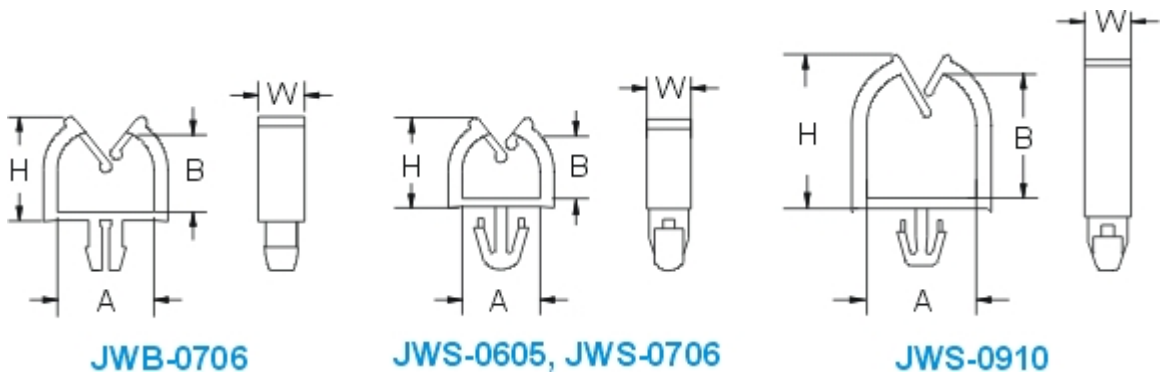

1201 WIRE SADDLE

NEW

Material: UL approved Nylon 66(White), 94V-0: JWS-0605, JW-0706
 UL approved Nylon 66, 94V-2: JWS-0910

Unit:mm	Item No.	Dimension				Packing
		H	A	B	W	
NEW	<input type="checkbox"/> JWS-0605	7.8	6.6	5.0	3.8	100pcs
NEW	<input type="checkbox"/> JWS-0706	9.7	7.7	6.4	3.8	
NEW	<input type="checkbox"/> JWS-0910	13.4	9.3	10.7	4.0	
NEW	<input type="checkbox"/> JWB-0706	9.7	7.7	6.4	4.0	

NEW

Material: UL approved Nylon 66(White), 94V-0

JWS-0402, JWS-0504

Unit:mm	Item No.	Dimension				Packing
		H	A	B	W	
	<input type="checkbox"/> JWS-0402	5.1	4.5	2.8	5	100pcs
	<input type="checkbox"/> JWS-0504	6.3	5.3	4.4	5.1	