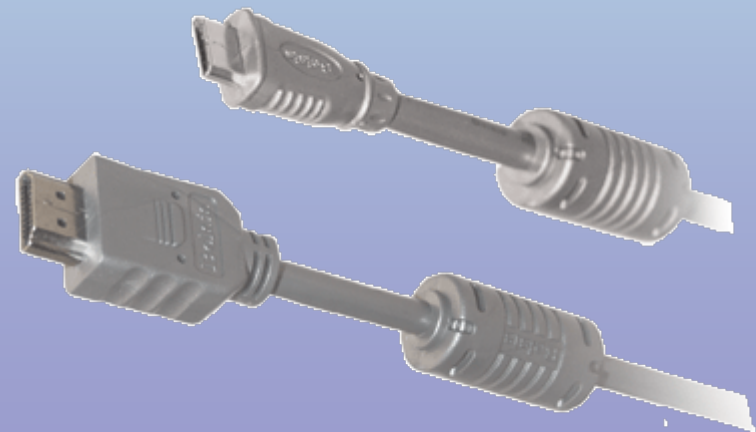

Данное изделие предназначено для коммутации цифровых видеоустройств (компьютер, монитор, проектор, и др.).

Кабель поддерживает:

- высокоскоростную передачу данных – до 3,96 Гбит/с (полоса частот до 165 МГц);
- максимальные разрешения передаваемого видео:
HDTV (1920*1080(p)@60Гц, 1280*720 (p)@60Гц),
UXGA (1600*1200@60Гц),
SXGA (1280*1024@85Гц);
- максимальную глубину цвета передаваемого видео - до 24 бит на пиксел.

BW1460, 1,8м – 239,90 руб.
BW1461, 3м – 299,90 руб.

HDMI A вилка - C вилка (mini HDMI) HDMI кабель

Данное изделие поддерживает все версии HDMI (v. 1.0, v. 1.1, v. 1.2), включая самую последнюю – HDMI v. 1.3b и предназначено для коммутации новейшей портативной аудио-, видео- и компьютерной техники.

Кабель поддерживает:

- высокоскоростную передачу данных – до 10,2 Гбит/с (полоса частот до 340 МГц);
- максимальное разрешение передаваемого видео - до 2560*1600p@75Гц (при глубине цвета 24 бит/пиксел);
- максимальную глубину цвета передаваемого видео - до 48 бит/пиксел (максимальное число цветов: xvYCC);
- передачу некомпьютеризированных цифровых аудиосигналов в форматах «Dolby® TrueHD» и «DTS-HD Master Audio™», а также во многих других форматах, в том числе: PCM, DVD-Audio, Super Audio CD.

BW1454, 1,8м

VGA/SVGA розетка – DVI-I вилка

Данное изделие предназначено для вывода видеосигнала с компьютерной видеокарты на монитор, проектор, телевизор и др.

Переходник обеспечивает поддержку:

- Передачи аналоговых сигналов видеоизображения с максимальным разрешением 1920×1200;
- DDC (Display Data Channel – цифровое соединение между монитором и графическим адаптером (видеокартой) компьютера, позволяющее монитору передавать свою спецификацию видеокарте).