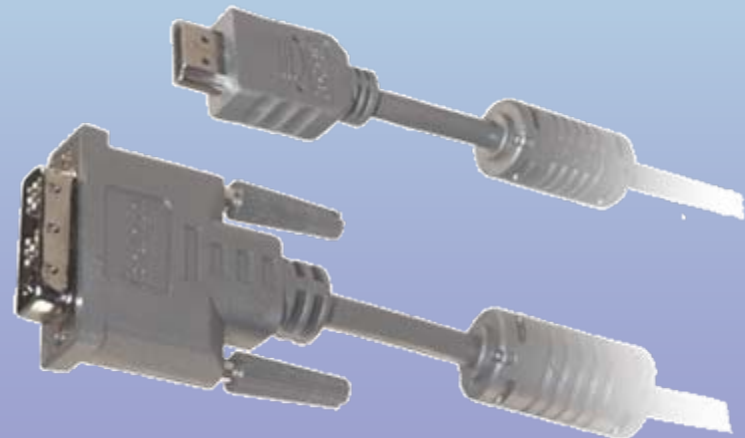

Данное изделие предназначено для коммутации цифровых видеоустройств (компьютер, монитор, проектор, и др.).

Кабель поддерживает:

- высокоскоростную передачу данных – до 3,96 Гбит/с (полоса частот до 165 МГц);
- максимальные разрешения передаваемого видео:
HDTV (1920*1080(p)@60Гц, 1280*720 (p)@60Гц),
UXGA (1600*1200@60Гц),
SXGA (1280*1024@85Гц);
- максимальную глубину цвета передаваемого видео - до 24 бит на пиксел.

BW1460, 1,8м – 239,90 руб.
BW1461, 3м – 299,90 руб.

HDMI A вилка - C вилка (mini HDMI) HDMI кабель

Данное изделие поддерживает все версии HDMI (v. 1.0, v. 1.1, v. 1.2), включая самую последнюю – HDMI v. 1.3b и предназначено для коммутации новейшей портативной аудио-, видео- и компьютерной техники.

Кабель поддерживает:

- высокоскоростную передачу данных – до 10,2 Гбит/с (полоса частот до 340 МГц);
- максимальное разрешение передаваемого видео - до 2560*1600p@75Гц (при глубине цвета 24 бит/пиксел);
- максимальную глубину цвета передаваемого видео - до 48 бит/пиксел (максимальное число цветов: xvYCC);
- передачу некомпьютеризированных цифровых аудиосигналов в форматах «Dolby® TrueHD» и «DTS-HD Master Audio™», а также во многих других форматах, в том числе: PCM, DVD-Audio, Super Audio CD.

BW1454, 1,8м

VGA/SVGA розетка – DVI-I вилка

Данное изделие предназначено для вывода видеосигнала с компьютерной видеокарты на монитор, проектор, телевизор и др.

Переходник обеспечивает поддержку:

- Передачи аналоговых сигналов видеоизображения с максимальным разрешением 1920×1200;
- DDC (Display Data Channel – цифровое соединение между монитором и графическим адаптером (видеокартой) компьютера, позволяющее монитору передавать свою спецификацию видеокарте).