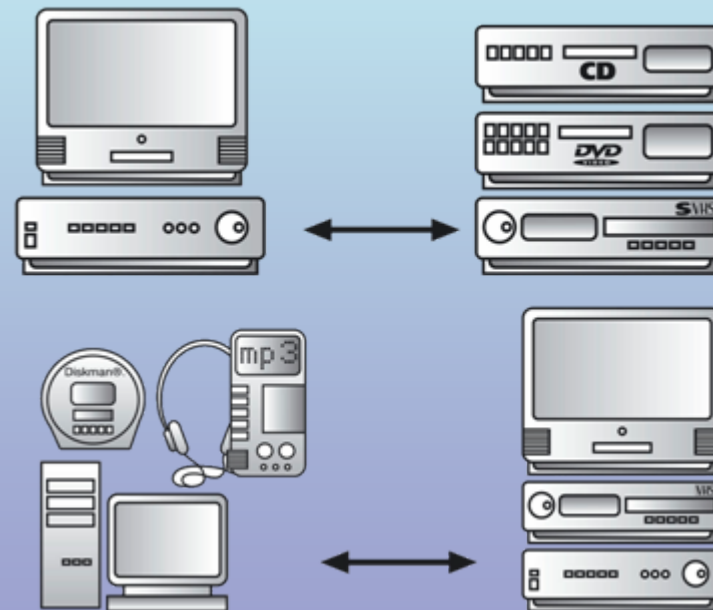

- современный дизайн,
- удобная упаковка,
- гарантия качества.

Соединения:

- компьютер – принтер
- телевизор – видеоплеер
- игровая приставка (Xbox 360) – телевизор
- MP3 плеер – компьютер
- и другие

HDMI A вилка – DVI-D вилка

Данное изделие предназначено для коммутации цифровых видеоустройств (компьютер, монитор, проектор, и др.).

Кабель поддерживает:

- высокоскоростную передачу данных – до 3,96 Гбит/с (полоса частот до 165 МГц);
- максимальные разрешения передаваемого видео:
HDTV (1920*1080(p)@60Гц, 1280*720 (p)@60Гц),
UXGA (1600*1200@60Гц),
SXGA (1280*1024@85Гц);
- максимальную глубину цвета передаваемого видео - до 24 бит на пиксел.

Кабель поддерживает:

- высокоскоростную передачу данных – до 10,2 Гбит/с (полоса частот до 340 МГц);
- максимальное разрешение передаваемого видео - до 2560*1600p@75Гц (при глубине цвета 24 бит/пиксел);
- максимальную глубину цвета передаваемого видео - до 48 бит/пиксел (максимальное число цветов: xvYCC);
- передачу некомпьютеризированных цифровых аудиосигналов в форматах «Dolby® TrueHD» и «DTS-HD Master Audio™», а также во многих других форматах, в том числе: PCM, DVD-Audio, Super Audio CD.

BW1454, 1,8м

VGA/SVGA розетка – DVI-I вилка

Данное изделие предназначено для вывода видеосигнала с компьютерной видеокарты на монитор, проектор, телевизор и др.

Переходник обеспечивает поддержку:

- Передачи аналоговых сигналов видеоизображения с максимальным разрешением 1920×1200;
- DDC (Display Data Channel – цифровое соединение между монитором и графическим адаптером (видеокартой) компьютера, позволяющее монитору передавать свою спецификацию видеокарте).