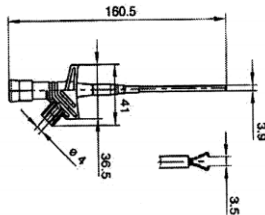

ЗАЖИМЫ ДЛЯ ЩУПОВ

HM6400 черный
HM6410 красный

- Номинальное напряжение: 60 В
- Сопротивление изоляции: 50 Мом

HM6401S черный
HM6411S красный

- Номинальное напряжение: 1000 В
- Номинальный ток: 10 А
- Сопротивление изоляции: 100 Мом

HM6400S черный
HM6410S красный

- Номинальное напряжение: 1000 В
- Номинальный ток: 5 А
- Сопротивление изоляции: 50 Мом

HM6400SW черный
HM6410SW красный

- Номинальное напряжение: 1000 В
- Номинальный ток: 20 А
- Сопротивление изоляции: 100 Мом