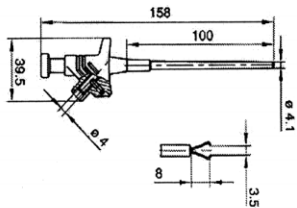

ЗАЖИМЫ ДЛЯ ЩУПОВ

HM6400 черный
HM6410 красный

- Номинальное напряжение: 60 В
- Сопротивление изоляции: 50 Мом

HM6401S черный
HM6411S красный

- Номинальное напряжение: 1000 В
- Номинальный ток: 10 А
- Сопротивление изоляции: 100 Мом

HM6400S черный
HM6410S красный

- Номинальное напряжение: 1000 В
- Номинальный ток: 5 А
- Сопротивление изоляции: 50 Мом

HM6400SW черный
HM6410SW красный

- Номинальное напряжение: 1000 В
- Номинальный ток: 20 А
- Сопротивление изоляции: 100 Мом