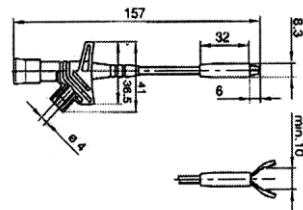

ЗАЖИМЫ ДЛЯ ЩУПОВ

HM6400 черный
HM6410 красный

- Номинальное напряжение: 60 В
- Сопротивление изоляции: 50 Мом

HM6401S черный
HM6411S красный

- Номинальное напряжение: 1000 В
- Номинальный ток: 10 А
- Сопротивление изоляции: 100 Мом

HM6400S черный
HM6410S красный

- Номинальное напряжение: 1000 В
- Номинальный ток: 5 А
- Сопротивление изоляции: 50 Мом

HM6400SW черный
HM6410SW красный

- Номинальное напряжение: 1000 В
- Номинальный ток: 20 А
- Сопротивление изоляции: 100 Мом