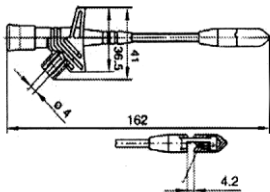

ЗАЖИМЫ ДЛЯ ЩУПОВ

HM6400 черный
HM6410 красный

- Номинальное напряжение: 60 В
- Сопротивление изоляции: 50 Мом

HM6401S черный
HM6411S красный

- Номинальное напряжение: 1000 В
- Номинальный ток: 10 А
- Сопротивление изоляции: 100 Мом

HM6400S черный
HM6410S красный

- Номинальное напряжение: 1000 В
- Номинальный ток: 5 А
- Сопротивление изоляции: 50 Мом

HM6400SW черный
HM6410SW красный

- Номинальное напряжение: 1000 В
- Номинальный ток: 20 А
- Сопротивление изоляции: 100 Мом